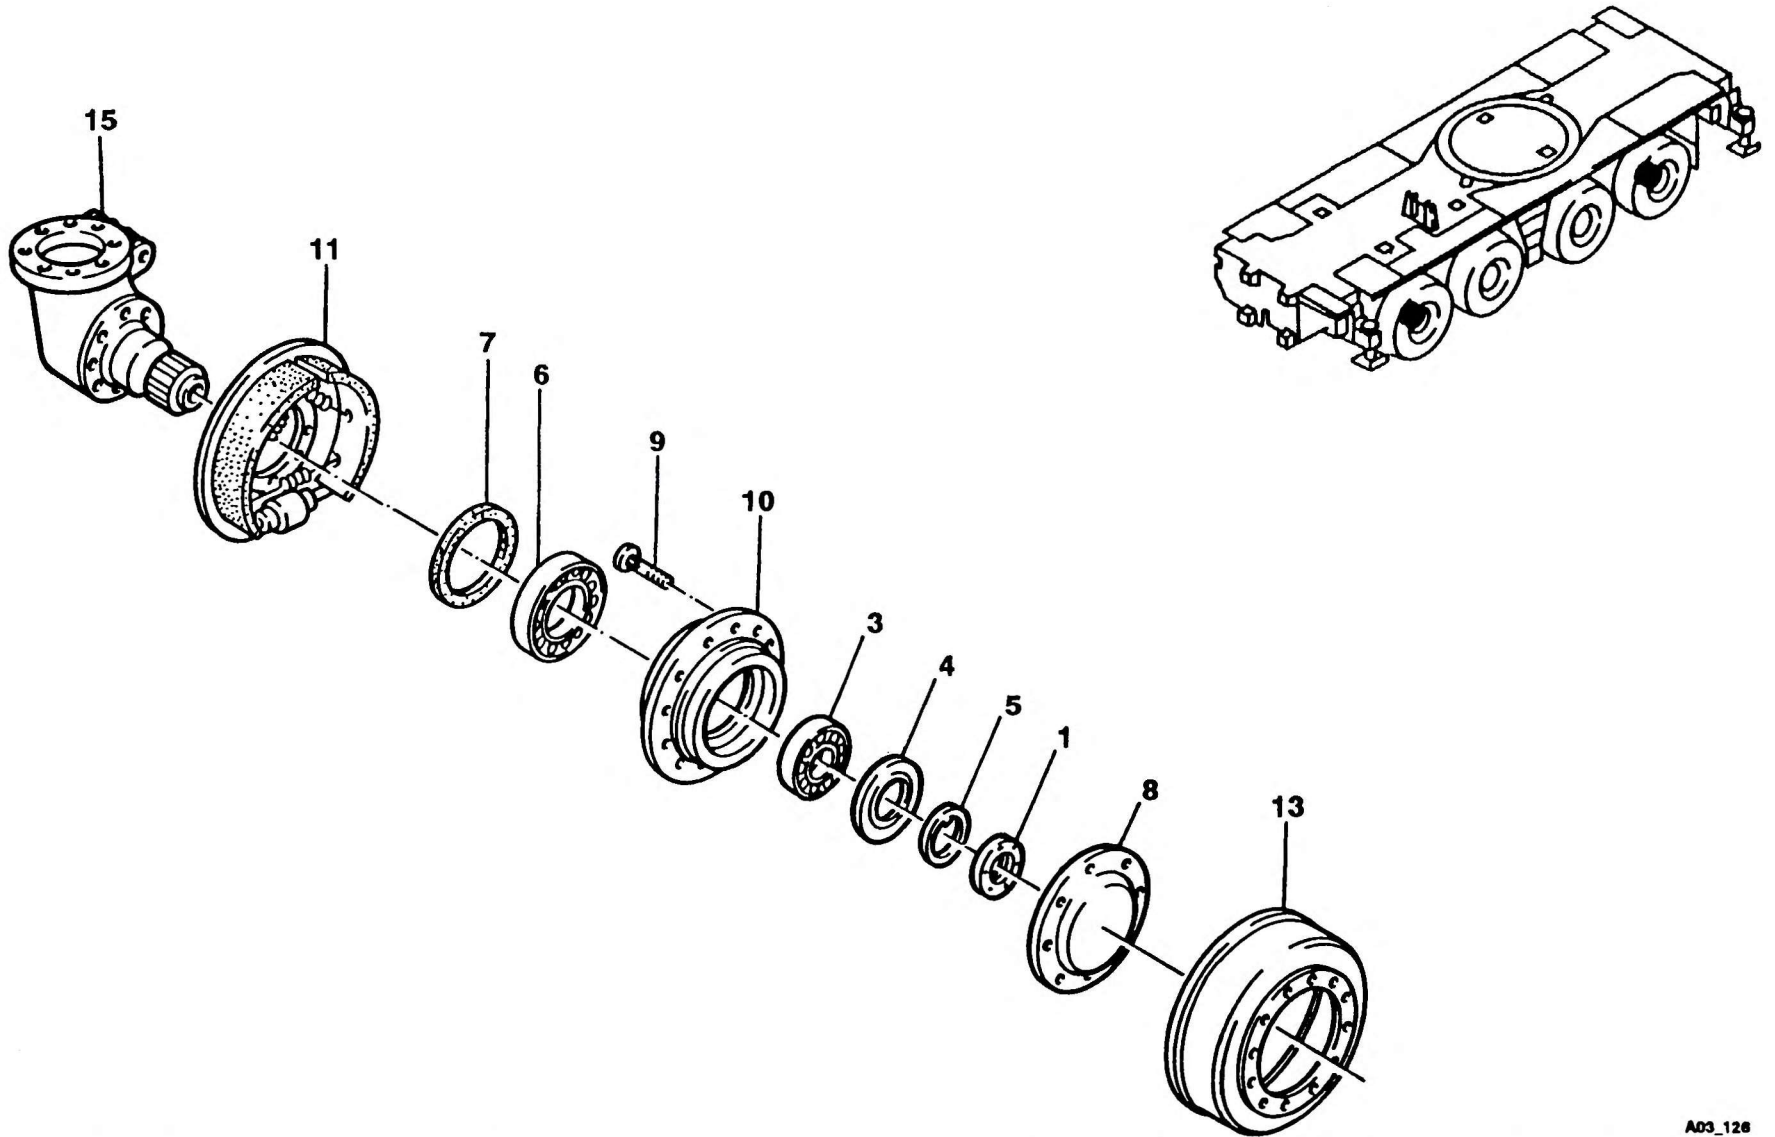

RADKOPF LINKS
WHEEL HEAD ASSEMBLY, LEFT

BILDTAFEL
PICTORIAL DISPLAY

KMK 6160
BE 540
G 061

04.91

2211256-ETL

1/1

A03_128